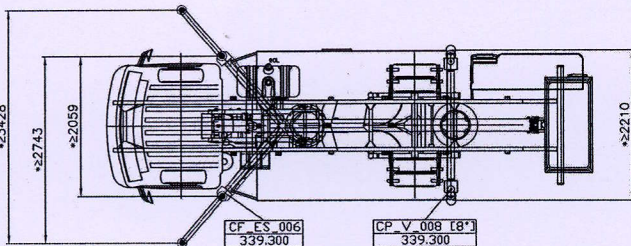

hytec

Arbeitsbühnen Vermietungs GmbH

LT 200

Transporthöhe: 3,15 m
 Transportbreite: 2,25 m
 Transportlänge: 7,10 m

Abstützbreite: 2,35 / 2,85 m
 3,58 m

Korblast: 200kg

hytec - Arbeitsbühnen · Tannenbergstr. 4 · 28211 Bremen
 Tel. 0421 - 44 73 80 · Fu. 0171 - 990 49 79 · Fax 0421 - 44 80 90