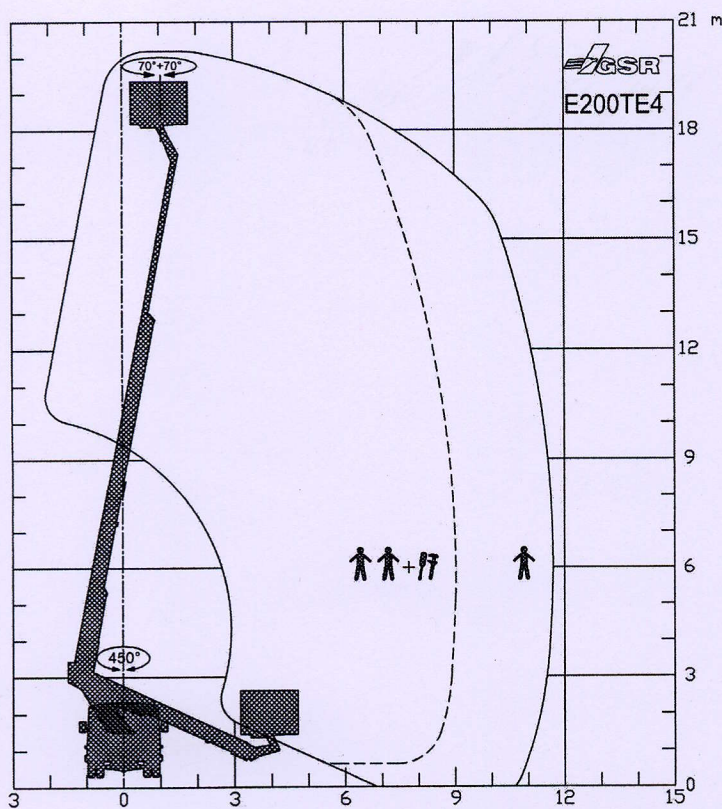

hytec

Arbeitsbühnen Vermietungs GmbH

LT 200

Transporthöhe: 3,15 m
 Transportbreite: 2,25 m
 Transportlänge: 7,10 m

Abstützbreite: 2,35 / 2,85 m
 3,58 m

Korblast: 200kg

hytec - Arbeitsbühnen · Tannenbergstr. 4 · 28211 Bremen
 Tel. 0421 - 44 73 80 · Fu. 0171 - 990 49 79 · Fax 0421 - 44 80 90