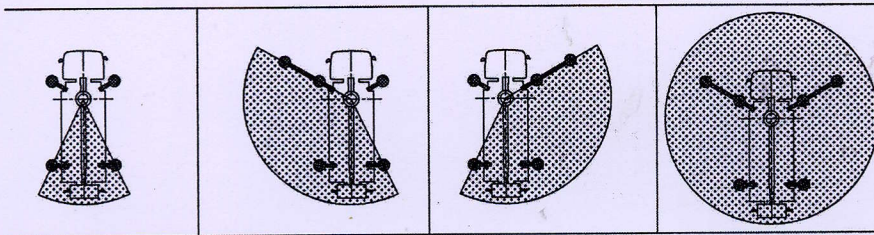

hytec

Arbeitsbühnen Vermietungs GmbH

LT 200

Transporthöhe: 3,15 m
 Transportbreite: 2,25 m
 Transportlänge: 7,10 m

Abstützbreite: 2,35 / 2,85 m
 3,58 m

Korblast: 200kg

hytec - Arbeitsbühnen · Tannenbergstr. 4 · 28211 Bremen
 Tel. 0421 - 44 73 80 · Fu. 0171 - 990 49 79 · Fax 0421 - 44 80 90