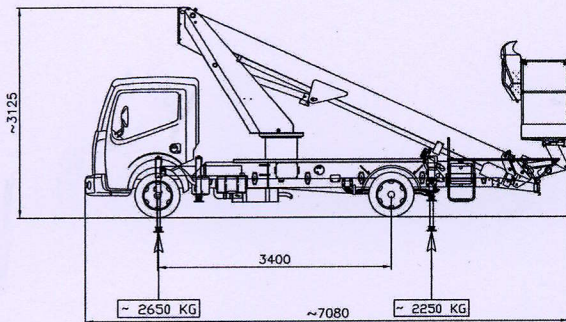

hytec

Arbeitsbühnen Vermietungs GmbH

LT 200

Transporthöhe: 3,15 m
 Transportbreite: 2,25 m
 Transportlänge: 7,10 m

Abstützbreite: 2,35 / 2,85 m
 3,58 m

Korblast: 200kg

hytec - Arbeitsbühnen · Tannenbergstr. 4 · 28211 Bremen
 Tel. 0421 - 44 73 80 · Fu. 0171 - 990 49 79 · Fax 0421 - 44 80 90