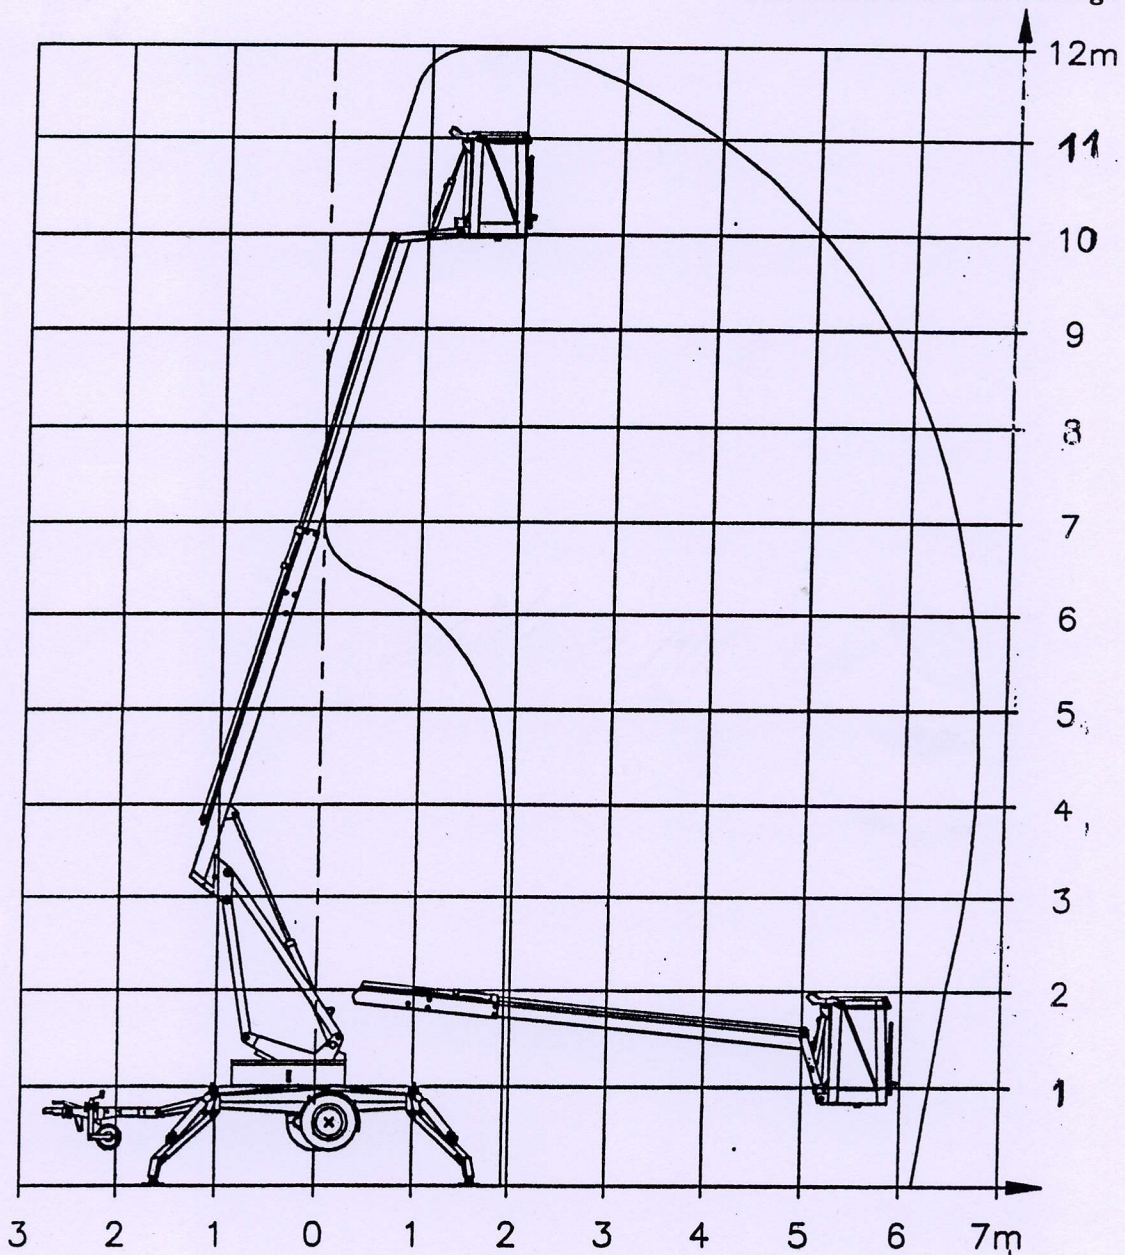

AT 120

hytec

Arbeitsbühnen Vermietungs GmbH

Arbeitshöhe	12,0 m
Plattformhöhe	10,0 m
max seitl. Reichweite	6,5 m
Abstützbreite	3,7 m

Gewicht	990 kg
Tragkraft	120 kg
	1 Person
Antrieb	230 V

Transportmaße (LxBxH)	5,59m x 1,40m x 2,03m
Durchfahrtsmaße (LxBxH)	5,05m x 0,75m x 1,84m