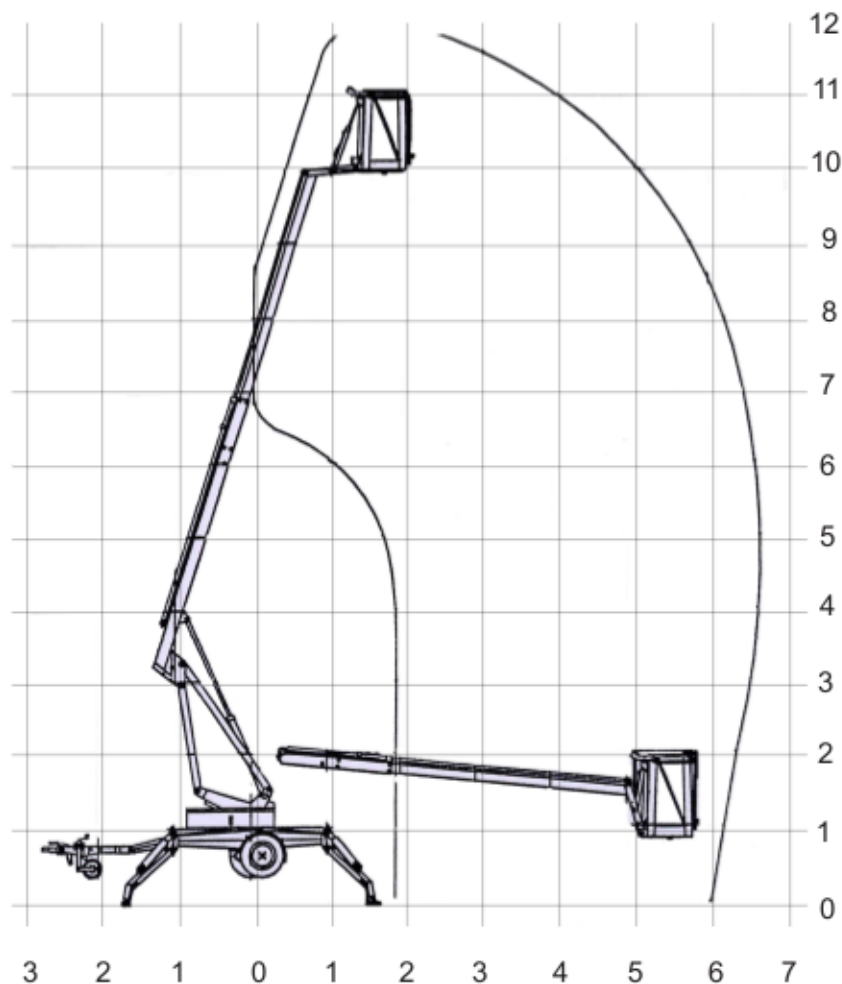

AT 120 S

Arbeitshöhe	12 m
Plattformhöhe	10 m
Max. seitr. Reichweite	6,5 m
Abstützbreite	3,7 m
Gewicht	990 kg
Tragkraft	120 kg
	1 Person
Antrieb	230 V
Transportmaße (LxBxH)	5,59 m x 1,40 m x 2,03 m
Durchfahrtsmaße (LxBxH)	5,05 m x 0,75 m x 1,84 m